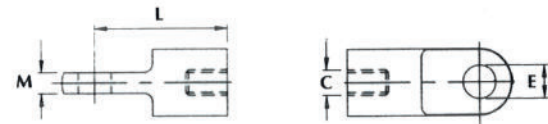

Gasfjädrar - rostfria justerbara

Artikel.nr	Storlek	Slaglängd Z	Cylinderlängd C	Totala längden L	Tryck
SXY6PV5099PVL	6-15	50	94	144	Max 400N
SXY6PV100149PVL	6-15	100	142	242	Max 400N
SXY6PV150199PVL	6-15	150	200	350	Max 400N
SXV8060600026293	8-18	100	150	250	Max 850N
SXV8060600026294	8-18	150	189	339	Max 850N
SXV8060600026295	8-18	200	240	440	Max 850N
SXV8060600026296	8-18	250	298	548	Max 850N

	P2	P5	PA	PE*	PW*
J (+/-)	9.0mm 0.5mm	14.0mm 0.5mm	14.0mm 0.5mm	9.0mm 0.25mm	12.0mm
K (+/-)	10.3mm 0.25mm	9.0mm 0.5mm	9.0mm 0.2mm	10.3mm 0.25mm	12.5mm
G	M5x0.8	M5x0.8	M5x0.8	M5x0.8	M8x1.25
C	M5x0.8	M5x0.8	M6x1.0	17.5mm 0.5mm	18.0MM
L (+/-)	17.5mm 0.5mm	17.5mm 0.5mm	17.5mm 0.5mm	M5x0.8	M6x1.0

ÖRA NYLON

	E1	E2	E3	E4	E5
E (+/-)	6.1mm 0.08mm	7.35mm 0.05mm	8.1mm 0.05mm	6.1mm 0.05mm	10.1mm 0.05mm
M (+/-)	8.1mm 0.05mm	7.0mm 0.2mm	10.0mm 0.12mm	10.0mm 0.12mm	10.0mm 0.12mm
L (+/-)	17.0mm 0.5mm	17.0mm 0.5mm	21.0mm 0.25mm	21.0mm 0.25mm	21.0mm 0.25mm
C	M5x0.8	M5x0.8	M6x1.0	M6x1.0	M6x1.0

PLANT ÖRA STÅL

	F1	F2	F3	F4	FD	J1*	J2*
E (+/-)	6.1mm 0.12mm	8.1mm 0.12mm	10.2mm 0.12mm	8.2mm 0.12mm	10.0mm 0.036mm	8.0mm 0.036mm	8.0mm 0.036mm
M (+/-)	3.0mm 0.12mm	5.0mm 0.12mm	5.0mm 0.12mm	8.0mm 0.12mm	10.0mm 0.12mm	5.12mm 0.12mm	8.12mm 0.12mm
L (+/-)	22.0mm 0.25mm	25.0mm 0.25mm	25.0mm 0.25mm	32.0mm 0.25mm	32.0mm 0.25mm	25.0mm +-0.25	32.0mm +-0.25
C	M5x0.8	M6x1.0	M6x1.0	M8x1.25	M10x1.5	M6x1.0	M8x1.25