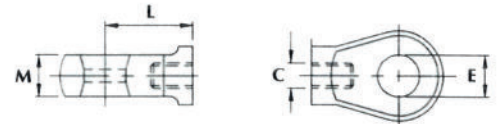

Gasfjädrar - rostfria justerbara

Artikel.nr	Storlek	Slaglängd Z	Cylinderlängd C	Totala längden L	Tryck
SXY6PV5099PVL	6-15	50	94	144	Max 400N
SXY6PV100149PVL	6-15	100	142	242	Max 400N
SXY6PV150199PVL	6-15	150	200	350	Max 400N
SXV8060600026293	8-18	100	150	250	Max 850N
SXV8060600026294	8-18	150	189	339	Max 850N
SXV8060600026295	8-18	200	240	440	Max 850N
SXV8060600026296	8-18	250	298	548	Max 850N

Fästen

Storlek	Gängtyp	Gängstorlek	Fästen som passar, se nästa sida
6-15	S6	M5	PE, E1, E2
8-18	S8	M6	PW, J1, H1, G1

Navestadsgatan 42
603 66 Norrköping
011-36 71 00
www.limo.se

***ROSTFRITT UTFÖRANDE**

KULKOPPLING NYLON

	P2	P5	PA	PE*	PW*
J (+/-)	9.0mm 0.5mm	14.0mm 0.5mm	14.0mm 0.5mm	9.0mm 0.25mm	12.0mm
K (+/-)	10.3mm 0.25mm	9.0mm 0.5mm	9.0mm 0.2mm	10.3mm 0.25mm	12.5mm
G	M5x0.8	M5x0.8	M5x0.8	M5x0.8	M8x1.25
C	M5x0.8	M5x0.8	M6x1.0	17.5mm 0.5mm	18.0MM
L (+/-)	17.5mm 0.5mm	17.5mm 0.5mm	17.5mm 0.5mm	M5x0.8	M6x1.0

ÖRA NYLON

	E1	E2	E3	E4	E5
E (+/-)	6.1mm 0.08mm	7.35mm 0.05mm	8.1mm 0.05mm	6.1mm 0.05mm	10.1mm 0.05mm
M (+/-)	8.1mm 0.05mm	7.0mm 0.2mm	10.0mm 0.12mm	10.0mm 0.12mm	10.0mm 0.12mm
L (+/-)	17.0mm 0.5mm	17.0mm 0.5mm	21.0mm 0.25mm	21.0mm 0.25mm	21.0mm 0.25mm
C	M5x0.8	M5x0.8	M6x1.0	M6x1.0	M6x1.0