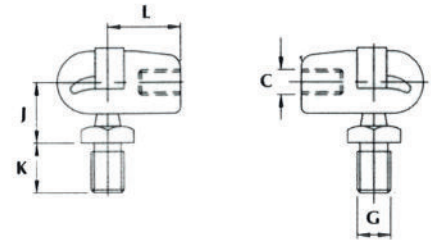

Gasfjädrar - rostfria justerbara

Artikel.nr	Storlek	Slaglängd Z	Cylinderlängd C	Totala längden L	Tryck
SXY6PV5099PVL	6-15	50	94	144	Max 400N
SXY6PV100149PVL	6-15	100	142	242	Max 400N
SXY6PV150199PVL	6-15	150	200	350	Max 400N
SXV8060600026293	8-18	100	150	250	Max 850N
SXV8060600026294	8-18	150	189	339	Max 850N
SXV8060600026295	8-18	200	240	440	Max 850N
SXV8060600026296	8-18	250	298	548	Max 850N

Fästen

Storlek	Gängtyp	Gängstorlek	Fästen som passar, se nästa sida
6-15	S6	M5	PE, E1, E2
8-18	S8	M6	PW, J1, H1, G1

Navestadsgatan 42
603 66 Norrköping
011-36 71 00
www.limo.se

***ROSTFRITT UTFÖRANDE**

KULKOPPLING NYLON

	P2	P5	PA	PE*	PW*
J (+/-)	9.0mm 0.5mm	14.0mm 0.5mm	14.0mm 0.5mm	9.0mm 0.25mm	12.0mm
K (+/-)	10.3mm 0.25mm	9.0mm 0.5mm	9.0mm 0.2mm	10.3mm 0.25mm	12.5mm
G	M5x0.8	M5x0.8	M5x0.8	M5x0.8	M8x1.25
C	M5x0.8	M5x0.8	M6x1.0	17.5mm 0.5mm	18.0MM
L (+/-)	17.5mm 0.5mm	17.5mm 0.5mm	17.5mm 0.5mm	M5x0.8	M6x1.0

ÖRA NYLON

	E1	E2	E3	E4	E5
E (+/-)	6.1mm 0.08mm	7.35mm 0.05mm	8.1mm 0.05mm	6.1mm 0.05mm	10.1mm 0.05mm
M (+/-)	8.1mm 0.05mm	7.0mm 0.2mm	10.0mm 0.12mm	10.0mm 0.12mm	10.0mm 0.12mm
L (+/-)	17.0mm 0.5mm	17.0mm 0.5mm	21.0mm 0.25mm	21.0mm 0.25mm	21.0mm 0.25mm
C	M5x0.8	M5x0.8	M6x1.0	M6x1.0	M6x1.0