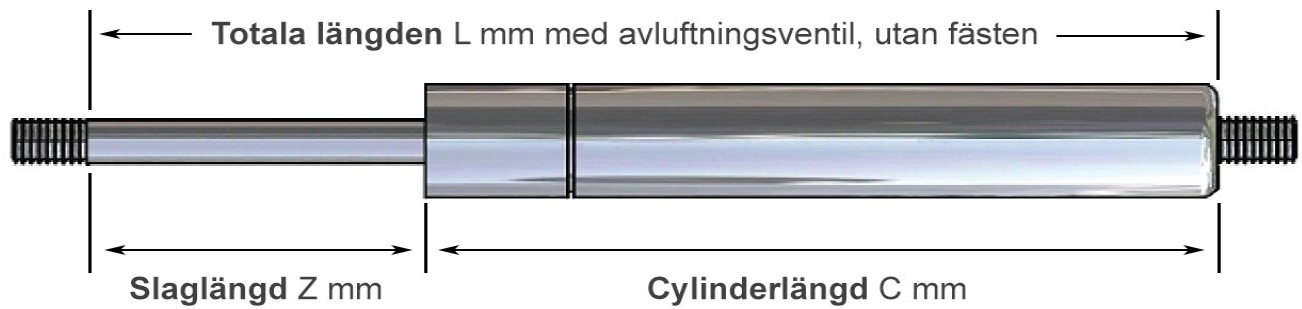

Gasfjädrar - rostfria justerbara

Artikel.nr	Storlek	Slaglängd Z	Cylinderlängd C	Totala längden L	Tryck
SXY6PV5099PVL	6-15	50	94	144	Max 400N
SXY6PV100149PVL	6-15	100	142	242	Max 400N
SXY6PV150199PVL	6-15	150	200	350	Max 400N
SXV8060600026293	8-18	100	150	250	Max 850N
SXV8060600026294	8-18	150	189	339	Max 850N
SXV8060600026295	8-18	200	240	440	Max 850N
SXV8060600026296	8-18	250	298	548	Max 850N

Fästen

Storlek	Gängtyp	Gängstorlek	Fästen som passar, se nästa sida
6-15	S6	M5	PE, E1, E2
8-18	S8	M6	PW, J1, H1, G1

Navestadsgatan 42
603 66 Norrköping
011-36 71 00
www.limo.se

***ROSTFRITT UTFÖRANDE**

KULKOPPLING NYLON